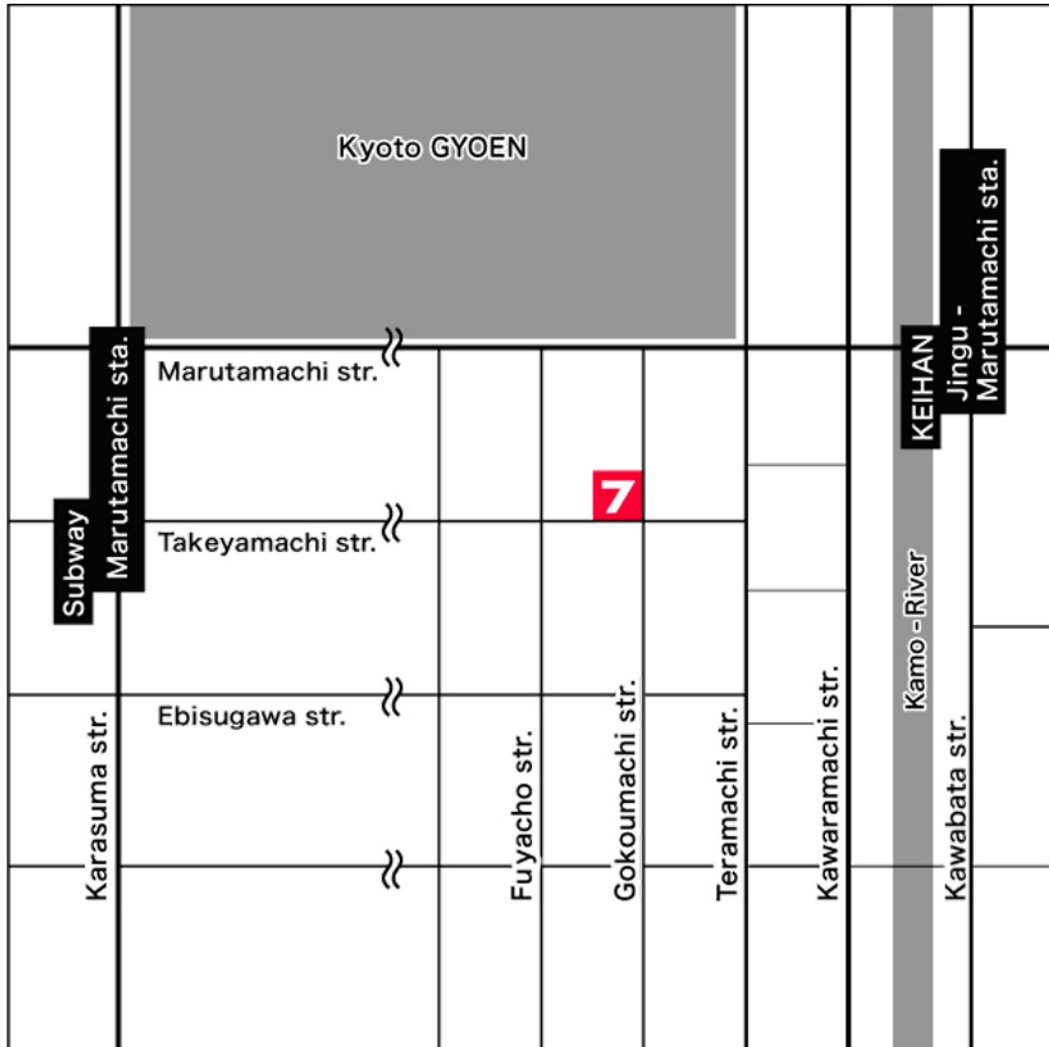

7 E V E N

〒604-0981

京都市中京区御幸町通竹屋町上る毘沙門町542

松屋ビルアネックス2F

TEL 075-744-1955

京阪電車 神宮丸太町駅から徒歩7分

京都市営地下鉄 烏丸線 丸太町駅から徒歩8分